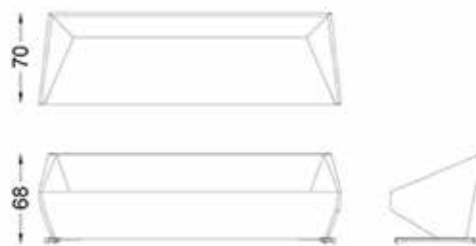

sofas

sofas

divani

- A. 2 Sitzer- rechts | 03.116.00.00 | B158xT75xH67 cm | Metall, anthrazit | Stoffverbrauch 4,00 m, Lederverbrauch 7,20 m<sup>2</sup>  
 B. 2 Sitzer- links | 03.116.00.01 | B158xT75xH67 cm | Metall, anthrazit | Stoffverbrauch 4,00 m, Lederverbrauch 7,20 m<sup>2</sup>  
 C. Eckteil | 03.116.00.02 | B164xT117xH67 cm | Metall, anthrazit | Stoffverbrauch 4,50 m, Lederverbrauch 7,20 m<sup>2</sup>

A

B

A. 2-Sitzer | 03.106.12.00 | B162xT75xH67 cm | Stoffverbrauch 5,00 m, Lederverbrauch 9,00 m<sup>2</sup>  
B. Sessel | 03.106.81.00 | B75xT75x H67 cm | Stoffverbrauch 2,50 m, Lederverbrauch 4,50 m<sup>2</sup>