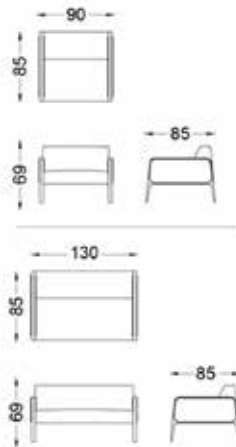

A

B

A. 2-Sitzer | 03.106.12.00 | B162xT75xH67 cm | Stoffverbrauch 5,00 m, Lederverbrauch 9,00 m<sup>2</sup>  
B. Sessel | 03.106.81.00 | B75xT75x H67 cm | Stoffverbrauch 2,50 m, Lederverbrauch 4,50 m<sup>2</sup>

C

D

C. 2-Sitzer | 03.109.12.00 | B140xT79xH70 cm | Metall, anthrazit | Stoffverbrauch 7,00 m, Lederverbrauch 12,60 m<sup>2</sup>  
D. Sessel | 03.109.81.00 | B80xT79xH70 cm | Metall, anthrazit | Stoffverbrauch 4,00 m, Lederverbrauch 7,20 m<sup>2</sup>

A

B

A. Sofa | 03.110.12.00 | B130xT85xH69 cm | Eiche poliert | Stoffverbrauch 5,00 m, Lederverbrauch 9,00 m<sup>2</sup>  
 B. Sofa | 03.111.12.00 | B130xT85xH69 cm | Eiche lackiert | Stoffverbrauch 5,00 m, Lederverbrauch 9,00 m<sup>2</sup>  
 Sessel siehe S. 114

### Bitte beachten:

Alle Abmessungen sind Zirkummaße in cm  
\* Lieferung gegen Aufpreis

Breite	139	159	179	199	99	119	93	220	230
Innenbreite	120	140	160	180	90	100	83	182	192
Bst.-Nr.	2105.62.60.0	2105.62.70.0	2105.62.80.0	2105.62.90.0	2105.12.80.0	2105.12.10.0	2105.99.00.0	2105.82.90.0	2105.82.90.0
	Element Armli. links	Element Armli. links	Element Armli. links	Element Armli. links	Longchair Armli. rechts	Longchair Armli. rechts	Spitzecke	Anbau-Eckelement rechts	Anbau-Eckelement rechts