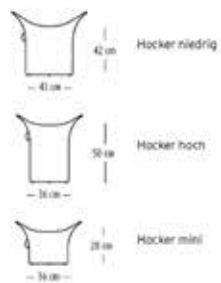

hocker & bänke

stool

sgabello

- A. 03.112.00.00 | XL | B172xT202xH80 cm | Stoffverbrauch 6,50 m, Lederverbrauch 11,70 m<sup>2</sup>  
 B. 03.112.00.01 | L | B140xT163x H80 cm | Stoffverbrauch 6,50 m, Lederverbrauch 11,70 m<sup>2</sup>  
 C. 03.112.00.02 | M | B83xT97xH40 cm | Stoffverbrauch 3,00 m, Lederverbrauch 5,40 m<sup>2</sup>  
 D. 03.112.00.03 | S | B56xT65xH40 cm | Stoffverbrauch 2,00 m, Lederverbrauch 3,60 m<sup>2</sup>

03.113.90.00

**Größen**

**Wolffilz**

**Outdoor**

Small Pouf | 12.100.90.00 | S | B62xT36xH38 cm | Stoffverbrauch 1,40 m, Lederverbrauch 2,52 m<sup>2</sup>  
 Medium Pouf | 12.100.90.01 | M | B68xT43xH54 cm | Stoffverbrauch 1,40 m, Lederverbrauch 2,52 m<sup>2</sup>  
 Large Pouf | 12.100.90.02 | L | B62xT36xH60 cm | Stoffverbrauch 1,40m, Lederverbrauch 2,52 m<sup>2</sup>

Pouf | 11.101.90.00 | B35xT50xH45 cm | Stoffverbrauch 1,40 m, Lederverbrauch 2,52 m<sup>2</sup>

Kofferablage | 12.100.90.00 | B70xT42xH43 cm | Stoffverbrauch 1,40 m, Lederverbrauch 2,52 m<sup>2</sup>

A

B