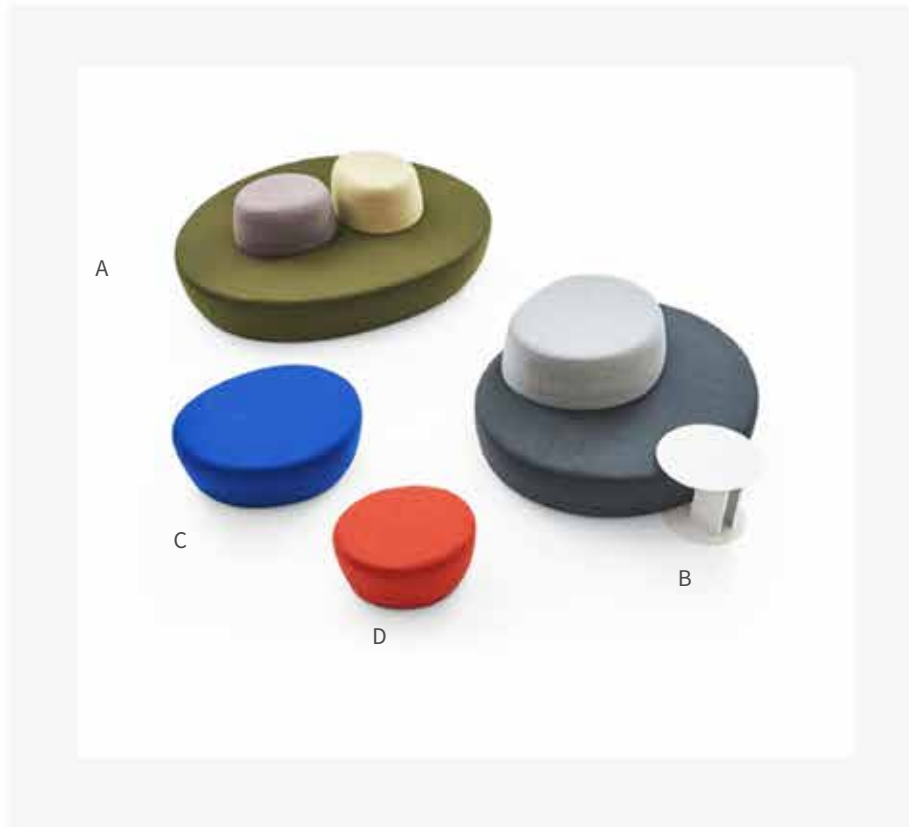

hocker & bänke

stool

sgabello

- A. 03.112.00.00 | XL | B172xT202xH80 cm | Stoffverbrauch 6,50 m, Lederverbrauch 11,70 m<sup>2</sup>  
 B. 03.112.00.01 | L | B140xT163x H80 cm | Stoffverbrauch 6,50 m, Lederverbrauch 11,70 m<sup>2</sup>  
 C. 03.112.00.02 | M | B83xT97xH40 cm | Stoffverbrauch 3,00 m, Lederverbrauch 5,40 m<sup>2</sup>  
 D. 03.112.00.03 | S | B56xT65xH40 cm | Stoffverbrauch 2,00 m, Lederverbrauch 3,60 m<sup>2</sup>