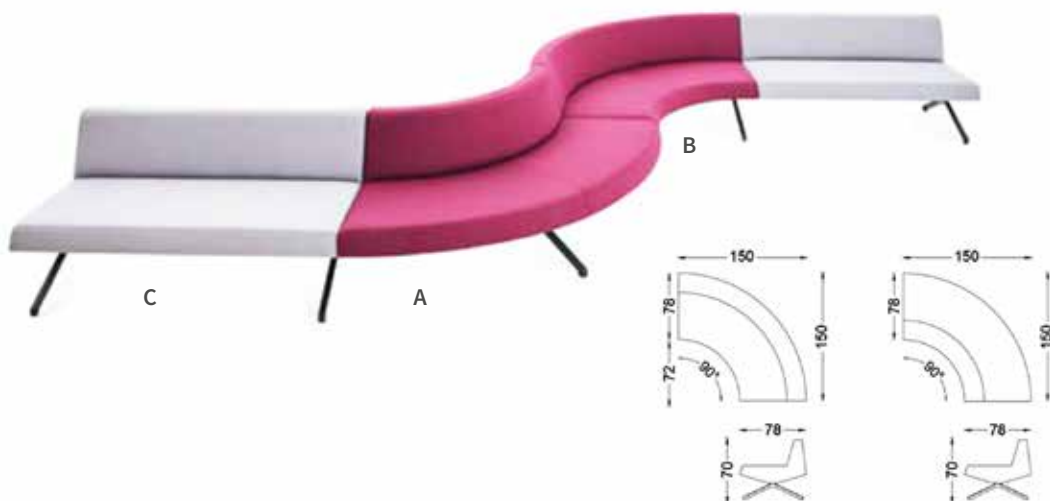

restaurantbänke
restaurant benches
panche da ristorante

- A. Mittelteil | 03.105.00.00 | B72xT72xH60 cm | Metall, anthrazit | Stoffverbrauch 2,50 m, Lederverbrauch 4,50 m²
 B. Eckteil | 03.105.00.01 | B72xT72xH60 cm | Metall, anthrazit | Stoffverbrauch 3,00 m, Lederverbrauch 4,50 m²
 C. Pouf | 03.105.00.02 | B72xT72xH40 cm | Metall, anthrazit | Stoffverbrauch 1,00 m, Lederverbrauch 1,80 m²

Sitzbank	Sitzbreite 140 cm	01.100.10.00	B140xT61xH89, SH 50 cm	Kufen, Stahl Stoffverbrauch 3,10 m, Lederverbrauch 5,00 m ²
	Sitzbreite 160 cm	01.100.10.01	B160xT61xH89, SH 50 cm	Kufen, Stahl Stoffverbrauch 3,50 m, Lederverbrauch 5,60 m ²
	Sitzbreite 180 cm	01.100.10.02	B180xT61xH89, SH 50 cm	Kufen, Stahl Stoffverbrauch 4,00 m, Lederverbrauch 6,40 m ²
	Sitzbreite 200 cm	01.100.10.03	B200xT61xH89, SH 50 cm	Kufen, Stahl Stoffverbrauch 5,00 m, Lederverbrauch 8,10 m ²
	Sitzbreite 220 cm	01.100.10.04	B220xT61xH89, SH 50 cm	Kufen, Stahl Stoffverbrauch 5,50 m, Lederverbrauch 8,80 m ²
	Sitzbreite 240 cm	01.100.10.05	B240xT61xH89, SH 50 cm	Kufen, Stahl Stoffverbrauch 6,00 m, Lederverbrauch 9,60 m ²

Sitzbank	Sitzbreite 140 cm	01.101.10.00	B140xT61xH89, SH 50 cm	Kufen, Stahl Stoffverbrauch 3,10 m, Lederverbrauch 5,00 m ²
	Sitzbreite 160 cm	01.101.10.01	B160xT61xH89, SH 50 cm	Kufen, Stahl Stoffverbrauch 3,50 m, Lederverbrauch 5,60 m ²
	Sitzbreite 180 cm	01.101.10.02	B180xT61xH89, SH 50 cm	Kufen, Stahl m Stoffverbrauch 4,00 m, Lederverbrauch 6,40 m ²
	Sitzbreite 200 cm	01.101.10.03	B200xT61xH89, SH 50 cm	Kufen, Stahl Stoffverbrauch 5,00 m, Lederverbrauch 8,10 m ²
	Sitzbreite 220 cm	01.101.10.04	B220xT61xH89, SH 50 cm	Kufen, Stahl Stoffverbrauch 5,50 m, Lederverbrauch 8,80 m ²
	Sitzbreite 240 cm	01.101.10.05	B240xT61xH89, SH 50 cm	Kufen, Stahl Stoffverbrauch 6,00 m, Lederverbrauch 9,60 m ²