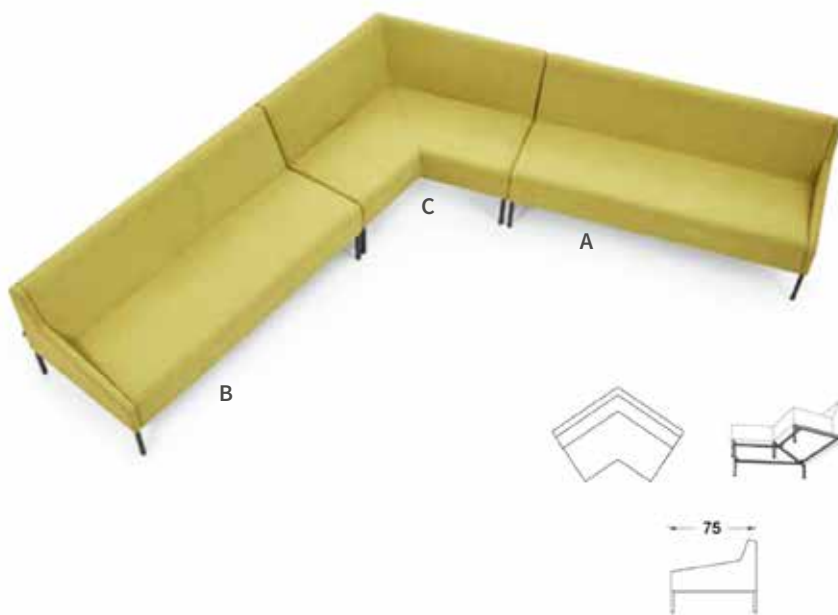

A. 2-Sitzer rechts | 03.116.00.00 | B158xT75xH67 cm | Stoffverbrauch 4,00 m, Lederverbrauch 7,20 m²
B. 2- Sitzer lnks | 03.116.00.01 | B158xT75xH67 cm | Stoffverbrauch 4,00 m, Lederverbrauch 7,20 m²
C. Eckteil | 03.116.00.02 | B164xT117xH67 cm | Stoffverbrauch 4,50 m, Lederverbrauch 8,10 m²