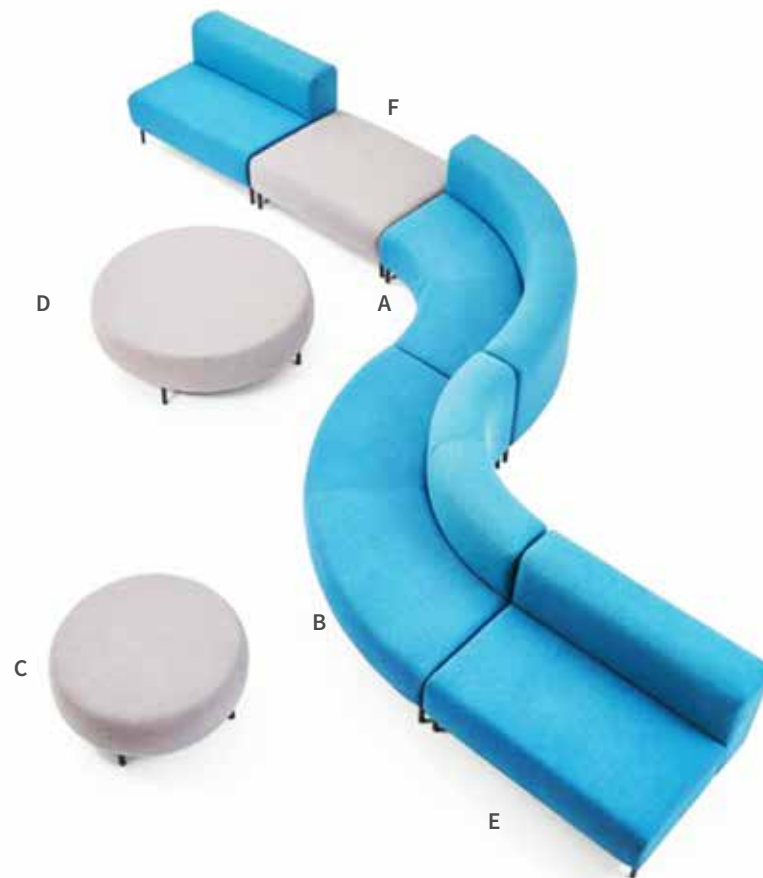

A. Innen - curved	| 03.114.00.00	| B240xT84xH67 cm	| Stoffverbrauch 6,00 m, Lederverbrauch 10,80 m²
B. Aussen - curved	| 03.114.00.01	| B240xT84xH67 cm	| Stoffverbrauch 6,00 m, Lederverbrauch 10,80 m²
C. 80 cm Pouf	| 03.114.00.02	| B80xT80xH40 cm	| Stoffverbrauch 1,50 m, Lederverbrauch 2,70 m²
D. 120 cm Pouf	| 03.114.00.03	| B120xT120xH40 cm	| Stoffverbrauch 3,00 m, Lederverbrauch 5,40 m²
E. Form gerade	| 03.114.00.04	| B130xT84xH67 cm	| Stoffverbrauch 4,00 m, Lederverbrauch 7,20 m²
F. Pouf	| 03.114.00.05	| B130xT84xH67 cm	| Stoffverbrauch 1,20 m, Lederverbrauch 2,20 m²