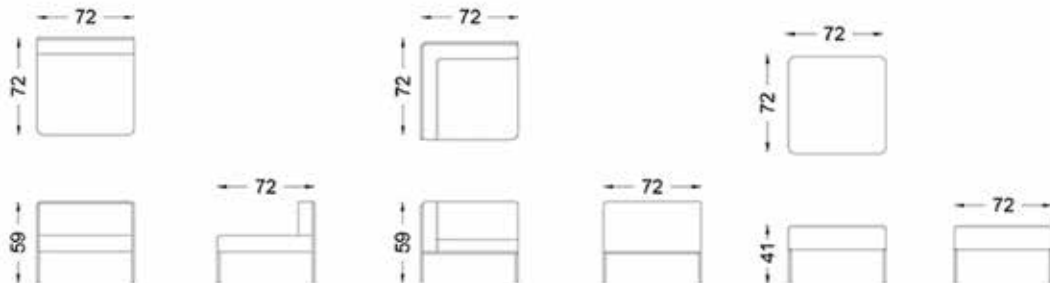

- A. Mittelteil | 03.105.00.00 | B72xT72xH60 cm | Metall, anthrazit | Stoffverbrauch 2,50 m, Lederverbrauch 4,50 m²
  B. Eckteil | 03.105.00.01 | B72xT72xH60 cm | Metall, anthrazit | Stoffverbrauch 3,00 m, Lederverbrauch 4,50 m²
  C. Pouf | 03.105.00.02 | B72xT72xH40 cm | Metall, anthrazit | Stoffverbrauch 1,00 m, Lederverbrauch 1,80 m²