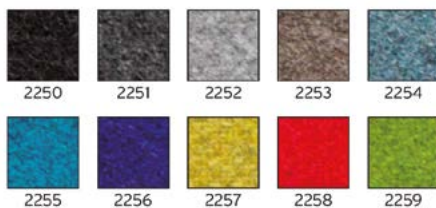

Scheuertouren · Martindale 40.000
Lichtechtheit · Light fastness > 4
Zusammensetzung · Composition
70 % Wolle · Wool
25 % Polyamid · Polyamide
05 % Andere Fasern · Other fibres
Brandschutznormen · Fire protection standards
EN 1021 1 + 2