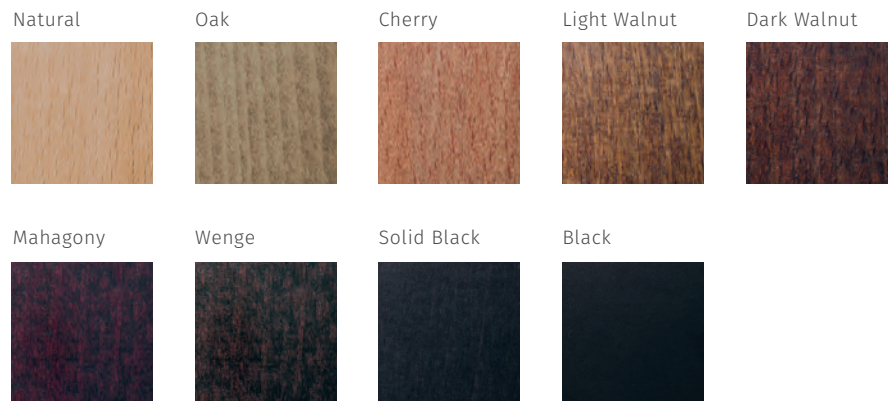

A

B

C

A 14.102.04.14 | 70x70x75

B 14.102.04.15 | 70x70x75

C 14.102.04.16 | D80, H75

**Classic Wood colors**

**Woods aniline & metals palette**