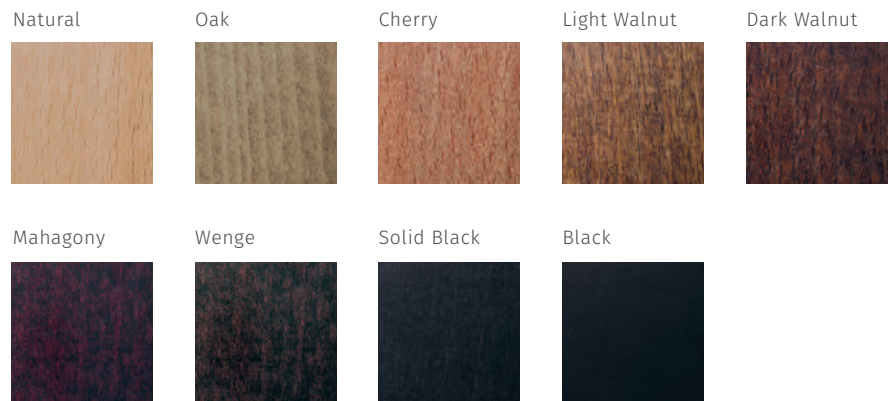

A

B

C

A 14.102.04.14 | 70x70x75

B 14.102.04.15 | 70x70x75

C 14.102.04.16 | D80, H75

Classic Wood colors

Woods aniline & metals palette